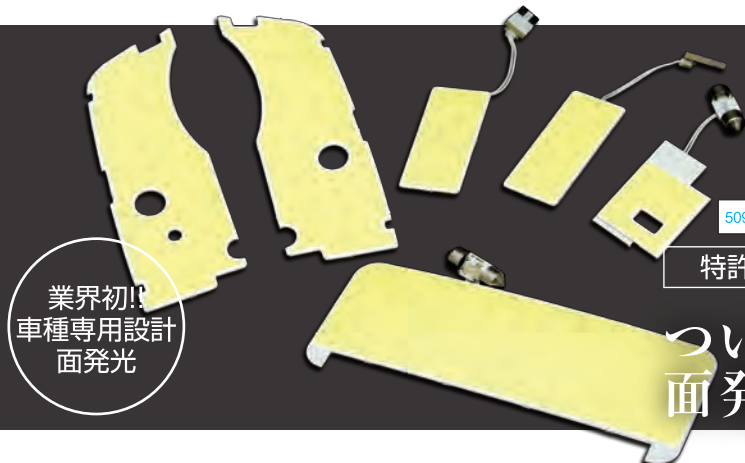

*上記はホワイトの参考価格となります。 *上記価格はすべて税別価格となります。

LYZER® 月華

Leading Your Zone to Extra Radiance

LED ROOM LAMP SET

ライザ - LEDルームランプセット

ついに完成!! 今までの不可能を可能にした
面発光車種別専用LEDルームランプ誕生!

業界初!! 車種専用設計面発光 ムラのない美しい光をついに実現

プリント基板に高輝度LEDチップを付けていたLEDルームランプはさらに進化を遂げ、基板そのものが光るように。基板表面全体にLEDチップを搭載し、全面発光を可能に。従来型のLEDルームランプとは異なり面ですべてが発光するためにLED特有の粒の現れない、今までにない美しい光を放ちます。

LYZER LEDルームランプ“月華”

※車種ごとに金額が異なります。
※詳しい金額・適合情報はWEBサイトをご確認ください。

昼白色(ホワイト):26,000円~+消費税

業界初!!
車種専用設計
面発光

50905-03 558-90
社内コード
特許出願済