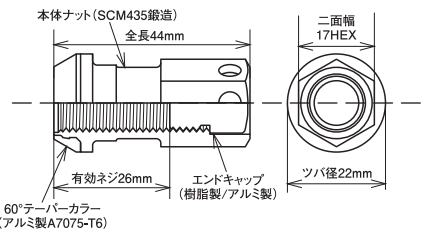

Racing Composite R40 / R40 REVOタイプの進化型として開発されたR40 iCONIX (R40アイコニックス)は、貫通、袋ナットの形態をネジ止めに改良し、ホイール装着時でも容易に専用レンチで脱着できるようにしました。意匠面でもHEX面を6面穴開け加工しエンドキャップが見える特徴的なデザインを施しホイールのアクセントとして際立つ逸品に仕上げています。

PAT.1507655

Kics LEGGDURA RACING Valve Cap

レド、パープル、ブルー、グリーン、ゴールド、ブロンズ、ガンメタ、ブラック

品番	カラー	本体価格+消費税
CK1VR	レド	¥1,500+消費税
CK1VP	パープル	¥1,500+消費税
CK1VU	ブルー	¥1,500+消費税
CK1VM	グリーン	¥1,500+消費税
CK1VA	ゴールド	¥1,500+消費税
CK1VB	ブロンズ	¥1,500+消費税
CK1VG	ガンメタ	¥1,500+消費税
CK1VK	ブラック	¥1,500+消費税

●全長: 17mm ●二面幅: 12mm ●入数: 4個入り
●材質: A6063-T5

15305-01 157-35
社内コード

シェルタイプ2ピース輸入車用ホイールボルト

レド、ブルー、ゴールド、ブラック

PAT.1492069

15320-02 108-30 15320-01 138-30
社内コード

キックス・レデュラ・レーシング (20個入) ロック&ナットセット

品番	サイズ	カラー
KIC1R	M12xP1.5	レド
KIC1P	M12xP1.5	パープル
KIC1U	M12xP1.5	ブルー
KIC1M	M12xP1.5	グリーン
KIC1G	M12xP1.5	ガンメタ
KIC1B	M12xP1.5	ブロンズ
KIC1K	M12xP1.5	ブラック
KIC3R	M12xP1.25	レド
KIC3P	M12xP1.25	パープル
KIC3U	M12xP1.25	ブルー
KIC3M	M12xP1.25	グリーン
KIC3G	M12xP1.25	ガンメタ
KIC3B	M12xP1.25	ブロンズ
KIC3K	M12xP1.25	ブラック

●本体価格: ¥10,000+消費税
●全長: 35mm ●ツバ径: φ25mm
●入数: 20個入(ナット16個、ロック4個)
●付属品: キープアダプター1個(19HEX)

15320-00 107-35
社内コード

キックス・レデュラ・レーシング (16個入) ナットセット

品番	サイズ	カラー
KIN1R	M12xP1.5	レド
KIN1P	M12xP1.5	パープル
KIN1U	M12xP1.5	ブルー
KIN1M	M12xP1.5	グリーン
KIN1G	M12xP1.5	ガンメタ
KIN1B	M12xP1.5	ブロンズ
KIN1K	M12xP1.5	ブラック
KIN3R	M12xP1.25	レド
KIN3P	M12xP1.25	パープル
KIN3U	M12xP1.25	ブルー
KIN3M	M12xP1.25	グリーン
KIN3G	M12xP1.25	ガンメタ
KIN3B	M12xP1.25	ブロンズ
KIN3K	M12xP1.25	ブラック

●本体価格: ¥8,000+消費税
●全長: 35mm ●ツバ径: φ25mm
●入数: 16個入(ナット12個、ロック4個)
●付属品: キープアダプター1個(19HEX)

15320-02 107-35 15320-01 138-30
社内コード

キックス・レデュラ・レーシング (16個入) ナットセット

品番	サイズ	カラー
KIN1R	M12xP1.5	レド
KIN1P	M12xP1.5	パープル
KIN1U	M12xP1.5	ブルー
KIN1M	M12xP1.5	グリーン
KIN1G	M12xP1.5	ガンメタ
KIN1B	M12xP1.5	ブロンズ
KIN1K	M12xP1.5	ブラック
KIN3R	M12xP1.25	レド
KIN3P	M12xP1.25	パープル
KIN3U	M12xP1.25	ブルー
KIN3M	M12xP1.25	グリーン
KIN3G	M12xP1.25	ガンメタ
KIN3B	M12xP1.25	ブロンズ
KIN3K	M12xP1.25	ブラック

●本体価格: ¥6,400+消費税
●全長: 35mm ●ツバ径: φ25mm
●入数: ナット16個入

15320-00 107-35
社内コード

M14 x P1.5 Nut Set 20pcs

レド、ブルー

15320-00 107-35
社内コード

Kics LEGGDURA RACING M14 x P1.5 Nut Set 20pcs

レド、ブルー

15320-00 107-35
社内コード

compact type

レド、パープル、ブルー、グリーン、ガンメタ、ブロンズ、ブラック

15320-00 107-35
社内コード